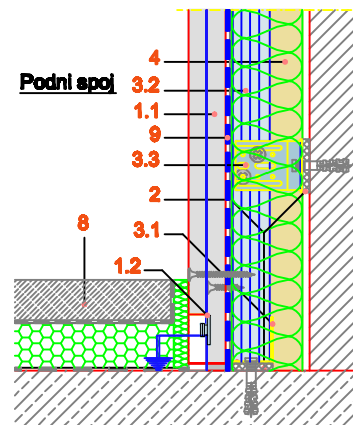

- 1.1 Rigips Climafit
- 1.2 Rigips Climafit u zemljenje
- 2 Rigips spojna zaptivka od filca
- 3.1 Rigips spojni profil UD 28
- 3.2 Rigips plafonski profil CD 60/27-06
- 3.3 Rigips distancer 30mm
- 4 Izolacija: Mineralna vuna kao toplotna i zvučna izolacija
- 5 Rigips VARIO ispunjiva č spojeva
- 5.1 Bandaž traka za ojačanje (po potrebi)
- 5.2 Zaštitna ugaona lajana
- 6 Vlažni malter
- 7 Rigips plafon
- 8 Plivajući (ili suvi) estrih
- 9 Parna brana (po potrebi)
- 10 ELT-Dose

Horizontalni presek

3.21.90

Oblaganje zidova Rigips.

Oblaganje zidova sa distancerima,
jednoslojno oblaganje Rigips Climafit
Pogledati i detalje