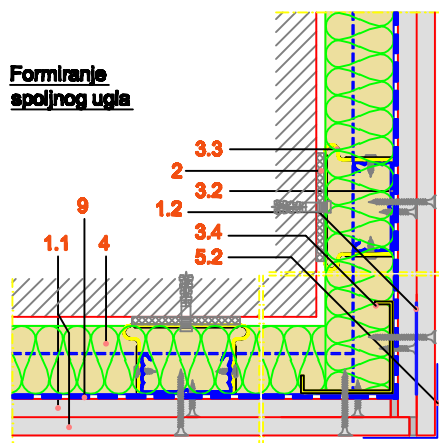

- 1.1 Rigips Climafit
- 1.2 Rigips Climafit u zemljenje
- 2 Rigips spojna zaptivka od filca
- 3.1 Rigips spojni profil UD 28
- 3.2 Rigips plafonski profil CD 60/27-06
- 3.3 Rigips distancer 30mm
- 4 Izolacija: Mineralna vuna kao toplotna i zvučna izolacija
- 5 Rigips VARIO ispunjiva č spojeva
- 5.1 Bandaž traka za ojačanje (po potrebi)
- 5.2 Zaštitna ugaona lajana
- 6 Vlažni malter
- 7 Rigips plafon
- 8 Plivajući (ili suvi) estrih
- 9 Parna brana (po potrebi)
- 10 ELT-Dose

Horizontalni presek

3.21.90

Oblaganje zidova Rigips.

Oblaganje zidova sa distancerima,
jednoslojno oblaganje Rigips Climafit
Pogledati i detalje