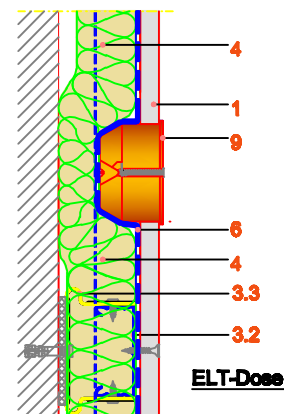

- 1.1 Rigips Climafit
- 1.2 Rigips Climafit u zemljenje
- 2 Rigips spojna zaptivka od filca
- 3.1 Rigips spojni profil UD 28
- 3.2 Rigips plafonski profil CD 60/27-06
- 3.3 Rigips distancer 30mm
- 4 Izolacija: Mineralna vuna kao toplotna i zvučna izolacija
- 5 Rigips VARIO ispunjiva č spojeva
- 5.1 Bandaž traka za ojačanje (po potrebi)
- 5.2 Zaštitna ugaona lajana
- 6 Vlažni malter
- 7 Rigips plafon
- 8 Plivajući (ili suvi) estrih
- 9 Parna brana (po potrebi)
- 10 ELT-Dose

Horizontalni presek

3.21.90

Oblaganje zidova Rigips.

Oblaganje zidova sa distancerima,
jednoslojno oblaganje Rigips Climafit
Pogledati i detalje