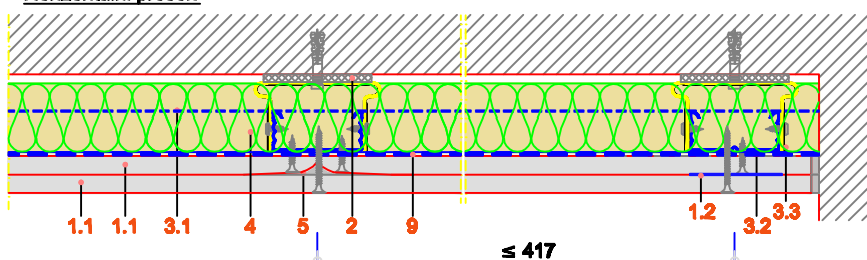

- 1.1 Rigips Climafit
- 1.2 Rigips Climafit u zemljenje
- 2 Rigips spojna zaptivka od filca
- 3.1 Rigips spojni profil UD 28
- 3.2 Rigips plafonski profil CD 60/27-06
- 3.3 Rigips distancer 30mm
- 4 Izolacija: Mineralna vuna kao toplotna i zvučna izolacija
- 5 Rigips VARIO ispunjiva č spojeva
- 5.1 Bandaž traka za ojačanje (po potrebi)
- 5.2 Zaštitna ugaona lajana
- 6 Vlažni malter
- 7 Rigips plafon
- 8 Plivajući (ili suvi) estrih
- 9 Parna brana (po potrebi)
- 10 ELT-Dose

Horizontalni presek

3.21.90

Oblaganje zidova Rigips.

Oblaganje zidova sa distancerima,
jednoslojno oblaganje Rigips Climafit
Pogledati i detalje