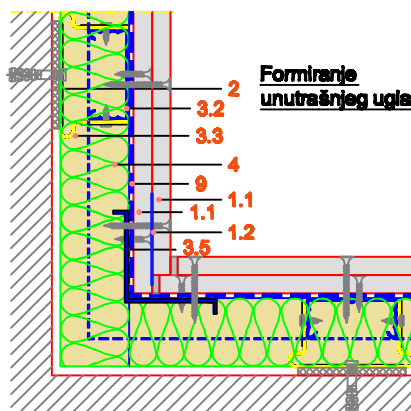

- 1.1 Rigips Climafit
- 1.2 Rigips Climafit u zemljenje
- 2 Rigips spojna zaptivka od filca
- 3.1 Rigips spojni profil UD 28
- 3.2 Rigips plafonski profil CD 60/27-06
- 3.3 Rigips distancer 30mm
- 4 Izolacija: Mineralna vuna kao toplotna i zvučna izolacija
- 5 Rigips VARIO ispunjiva č spojeva
- 5.1 Bandaž traka za ojačanje (po potrebi)
- 5.2 Zaštitna ugaona lajana
- 6 Vlažni malter
- 7 Rigips plafon
- 8 Plivajući (ili suvi) estrih
- 9 Parna brana (po potrebi)
- 10 ELT-Dose

Horizontalni presek

3.21.90

Oblaganje zidova Rigips.

Oblaganje zidova sa distancerima,
jednoslojno oblaganje Rigips Climafit
Pogledati i detalje