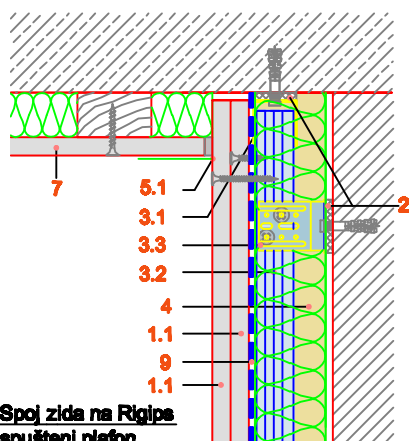

- 1.1 Rigips Climafit
- 1.2 Rigips Climafit u zemljenje
- 2 Rigips spojna zaptivka od filca
- 3.1 Rigips spojni profil UD 28
- 3.2 Rigips plafonski profil CD 60/27-06
- 3.3 Rigips distancer 30mm
- 4 Izolacija: Mineralna vuna kao toplotna i zvučna izolacija
- 5 Rigips VARIO ispunjiva č spojeva
- 5.1 Bandaž traka za ojačanje (po potrebi)
- 5.2 Zaštitna ugaona lajana
- 6 Vlažni malter
- 7 Rigips plafon
- 8 Plivajući (ili suvi) estrih
- 9 Parna brana (po potrebi)
- 10 ELT-Dose

Horizontalni presek

3.21.90

Oblaganje zidova Rigips.

Oblaganje zidova sa distancerima,
jednoslojno oblaganje Rigips Climafit
Pogledati i detalje