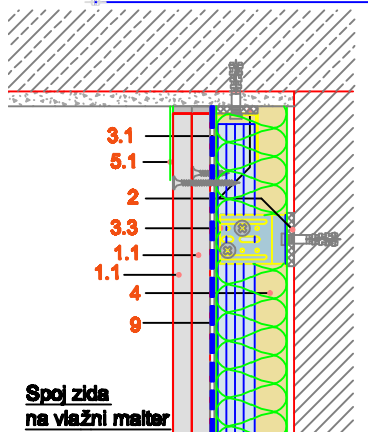

- 1.1 Rigips Climafit
- 1.2 Rigips Climafit u zemljenje
- 2 Rigips spojna zaptivka od filca
- 3.1 Rigips spojni profil UD 28
- 3.2 Rigips plafonski profil CD 60/27-06
- 3.3 Rigips distancer 30mm
- 4 Izolacija: Mineralna vuna kao toplotna i zvučna izolacija
- 5 Rigips VARIO ispunjiva č spojeva
- 5.1 Bandaž traka za ojačanje (po potrebi)
- 5.2 Zaštitna ugaona lajana
- 6 Vlažni malter
- 7 Rigips plafon
- 8 Plivajući (ili suvi) estrih
- 9 Parna brana (po potrebi)
- 10 ELT-Dose

Horizontalni presek