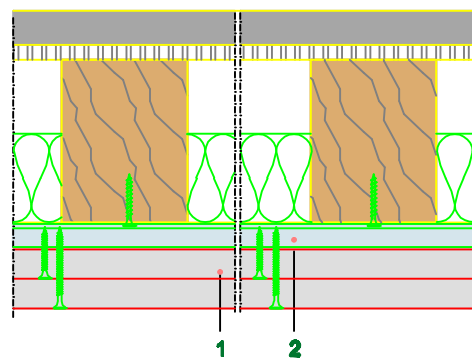

- 1 Rigips Die Dicke 20
- 2 HUT plafonaki profil
- 3 Izolacija

**Podužni presek**

**Poprečni presek**

**4.50.33** Rigips plafoni otporni na požar  
 Dejstvo požara sa donje strane iz prostorije  
 Pogledati i detalje