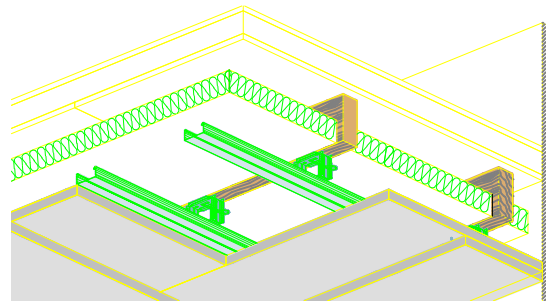

- 1 Rigips Die Dicke 20
- 2.1 Rigips distancer
- 2.2 Rigips plafonski profil CD 60/27
- 3 Izolacija

**Podužni presek**

**Poprečni presek**

**4.50.35** Rigips plafoni otporni na požar sa metalnom potkonstrukcijom  
 Dejstvo požara sa donje strane iz prostorije  
 Pogledati i detalje