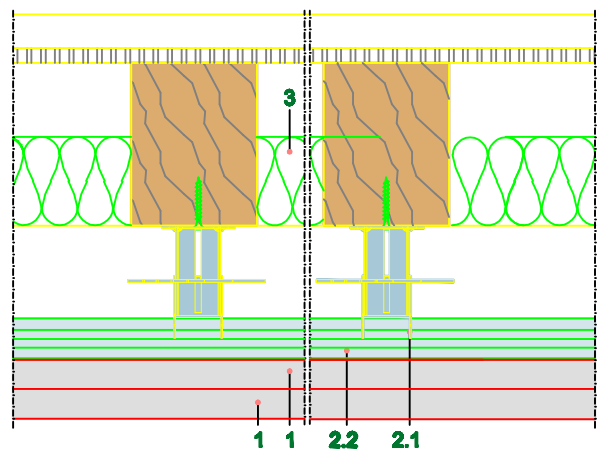

- 1 Rigips Die Dicke 20
- 2.1 Rigips distancer
- 2.2 Rigips plafonski profil CD 60/27
- 3 Izolacija

**Podužni presek**

**Poprečni presek**

**4.50.35** Rigips plafoni otporni na požar sa metalnom potkonstrukcijom  
 Dejstvo požara sa donje strane iz prostorije  
 Pogledati i detalje