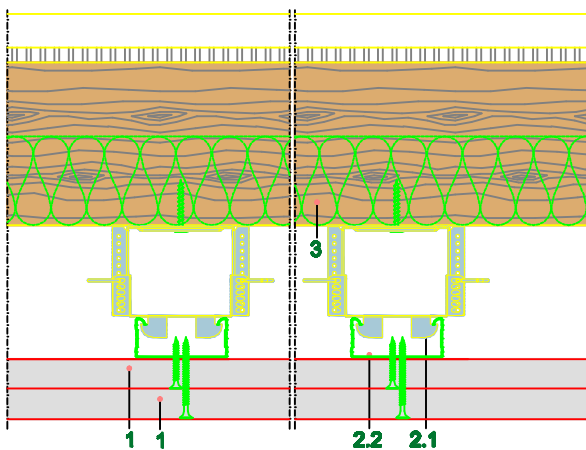

- 1 Rigips Die Dicke 20
- 2.1 Rigips distancer
- 2.2 Rigips plafonski profil CD 60/27
- 3 Izolacija

**Podužni presek**

**Poprečni presek**

**4.50.35** Rigips plafoni otporni na požar sa metalnom potkonstrukcijom  
 Dejstvo požara sa donje strane iz prostorije  
 Pogledati i detalje