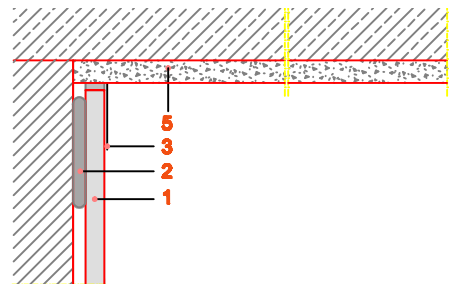

**Forniranje unutrašnjeg ugla**

- 1 Rigips RB (RBI)  
gipskartonska ploča
- 2 Rifix lepak
- 3 Bandaž traka za ojačanje  
(po potrebi)
- 4 Rigips Alux  
zaštitna ugeona lajana
- 5 Viažni malter
- 6 Rigips spuštjeni plafon
- 7 Nastavak profila
- 8 Gipsana traka
- 9 Ram

**Spoj zida na viažni malter**

**Spoj zida na Rigips plafon**

**Dilatacioni spoj**

**Spoj vrata**

**Spoj prozora**

3.10.00

**Oblaganje zidova Rigips.**

Suvo malterisanje Rigips gipskartonskim pločama RB (RBI)